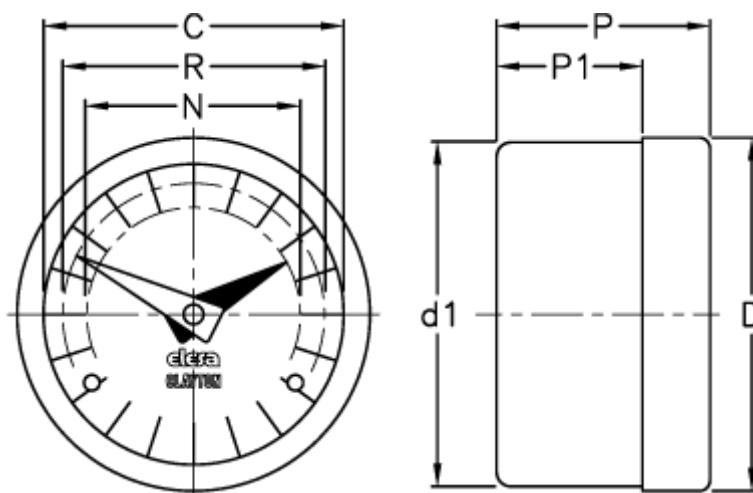

Varenummer: 2307070012
Beskrivelse: E+G Indikator
GA11-0006-S

Mål

C = 42
D = 49.8
D1 = 48.2
N = 30
P = 30
P1 = 23.0
R = 37